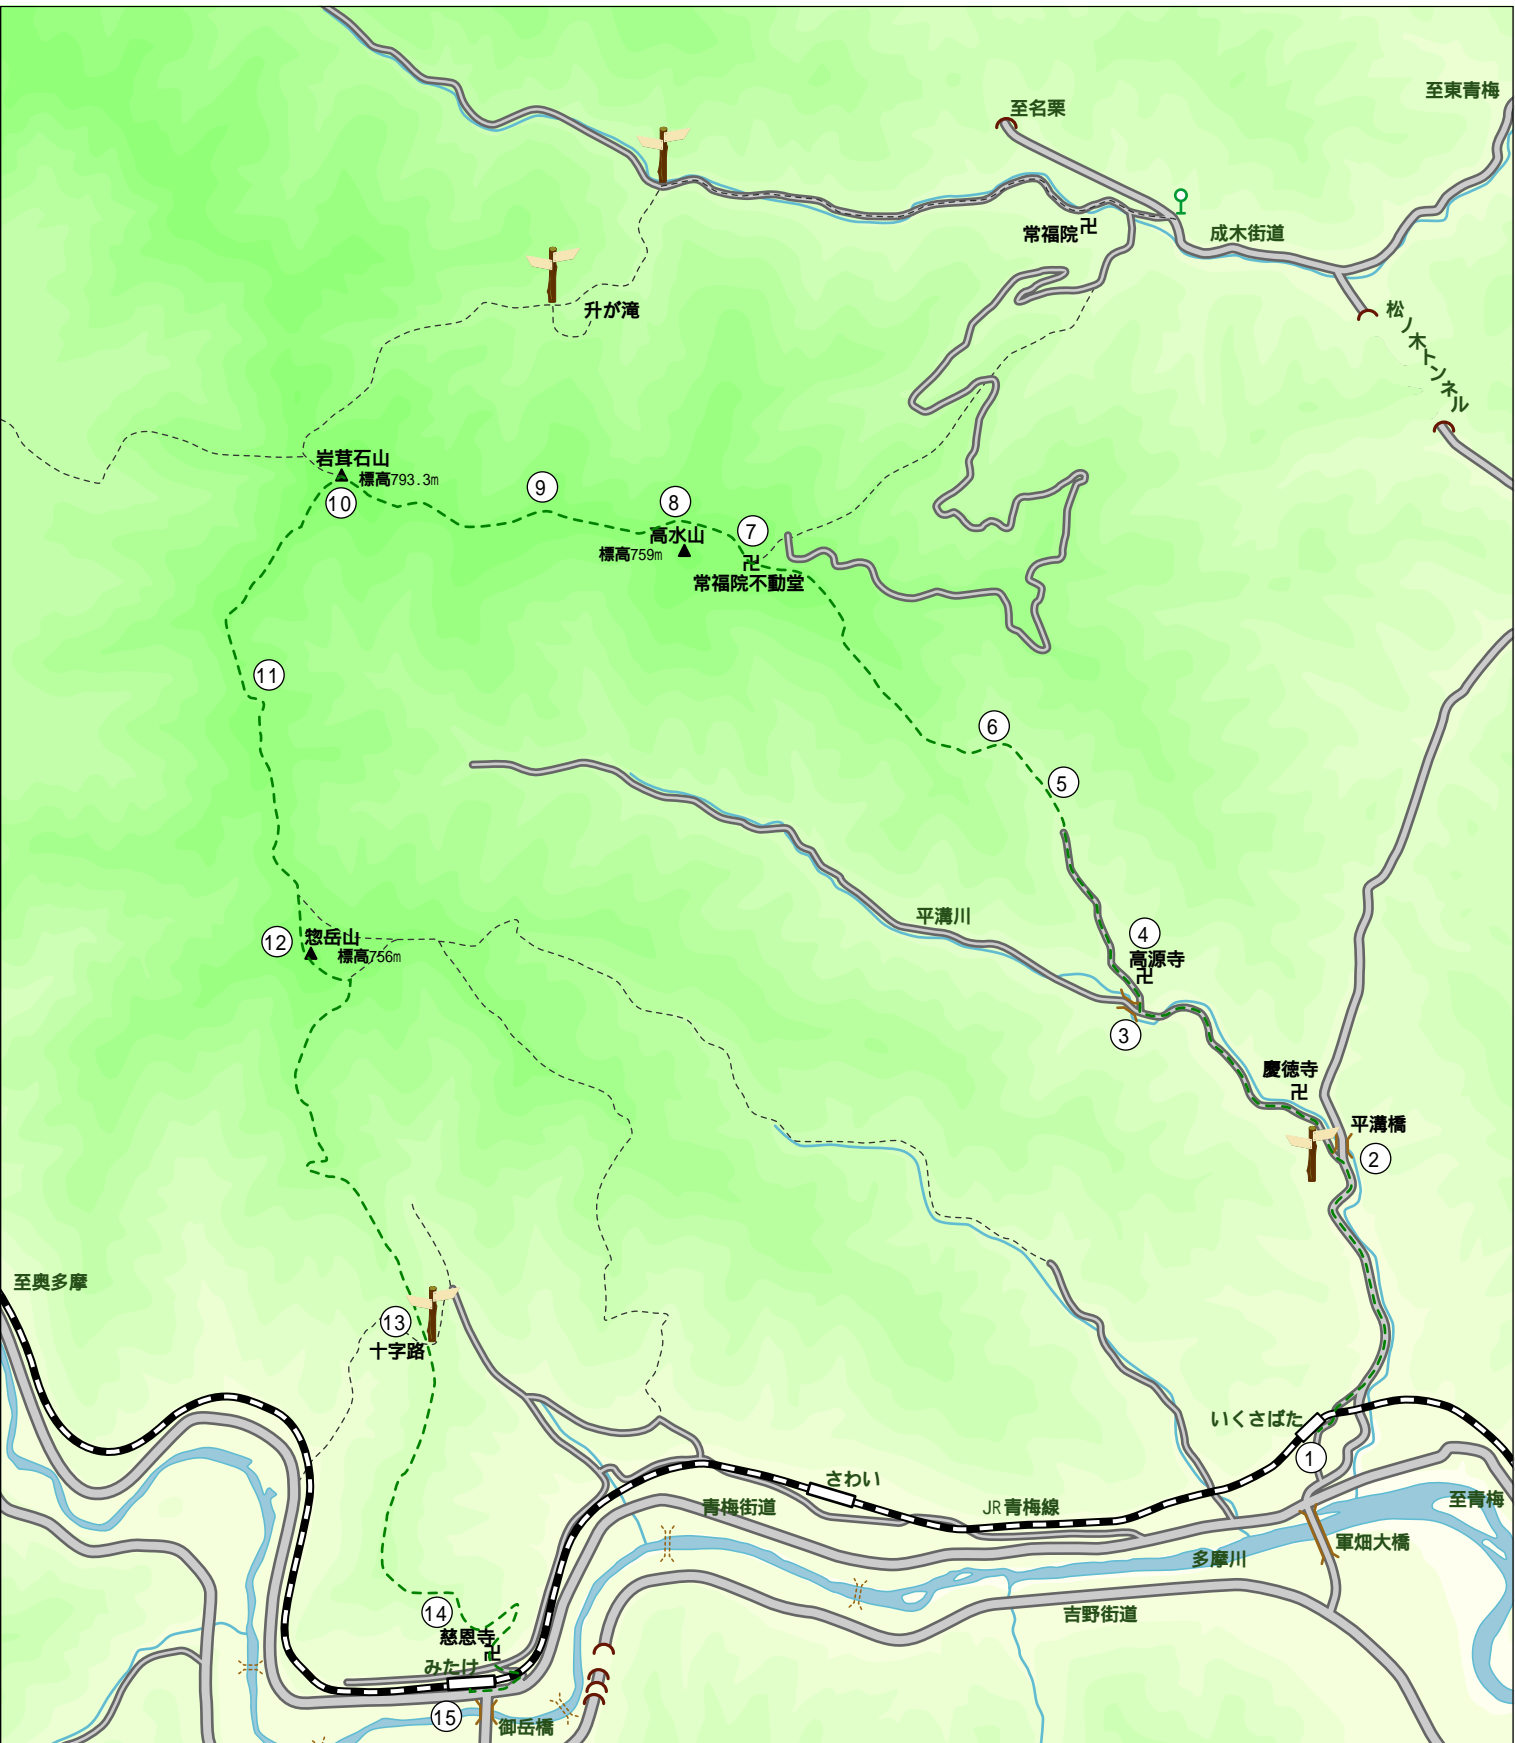

高水三山ハイキングコース

- | | | |
|-------------|----------------------|-------------------|
| 1. JR青梅線軍畑駅 | 6. 5合目 | 11. 惣岳山に向かう登山道 |
| 2. 平溝橋分岐 | 7. 常福院不動堂 | 12. 惣岳山山頂（標高756m） |
| 3. 高源寺入口 | 8. 高水山山頂（標高759m） | 13. 十字路 |
| 4. 高水山登山道へ | 9. 岩茸石山に向かう登山道 | 14. JR青梅線御嶽駅側登山口 |
| 5. 登山道 | 10. 岩茸石山山頂（標高793.3m） | 15. JR青梅線御嶽駅 |